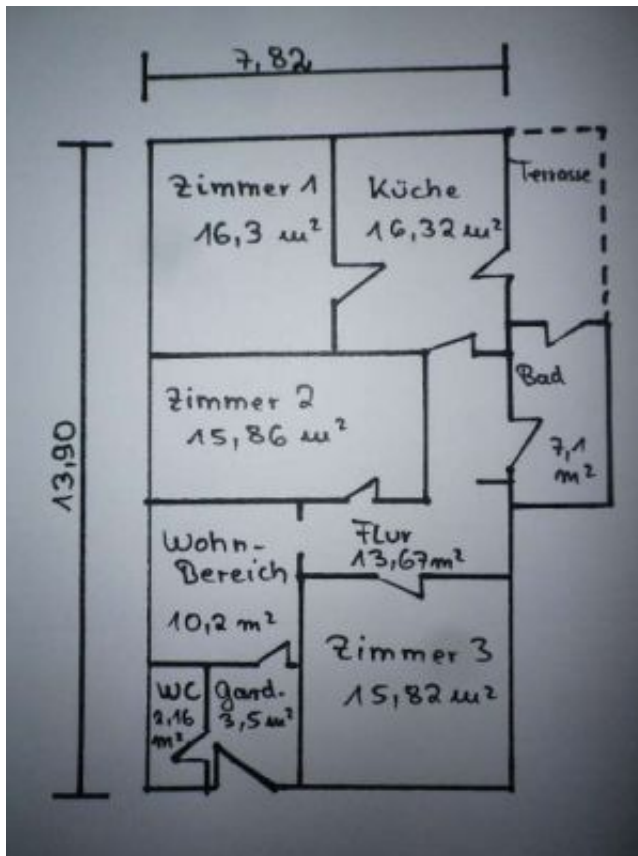

Wohnung

Herzlich willkommen in der Ferienwohnung Arlt

in Melle im schönen Osnabrücker Land in Niedersachsen

sind Familien- und Langzeiturlauber, Außendienstmitarbeiter und Monteure.

Die gemütliche, schicke 100m² große Ferienwohnung für 3-max. 7 Personen liegt zentral in Melle-Mitte in ruhiger Wohnlage. Sie ist ausgestattet mit 3 Doppelzimmern mit je zwei einzelnen Betten (eines der Betten ist 1,40m breit), einem Flachbildschirm-Fernseher, SAT, Zustellbett möglich, Bad mit Dusche und WC und ein separates Gäste-WC. WLAN ist möglich. Die Küche ist komplett eingerichtet. Vom Bad und von der Küche hat man Zugang zur überdachten Terrasse, auf der geraucht werden darf. Im Wohnbereich gibt es eine gemütliche Sofa-Sitzecke mit großem Flachbildschirm-Fernseher, SAT.

Zimmer und Ausstattung

3 Schlafzimmer

Je Schlafzimmer ca. 16m²

Doppelbett [200cm x 140cm], 5 Einzelbetten, Extrabett, Flachbildschirm-Fernseher, SAT

Wohnzimmer

Im Wohnbereich gibt es 2 Sofas mit Couchtisch, 1 grossen Flachbildschirm-Fernseher, SAT und Spiele.